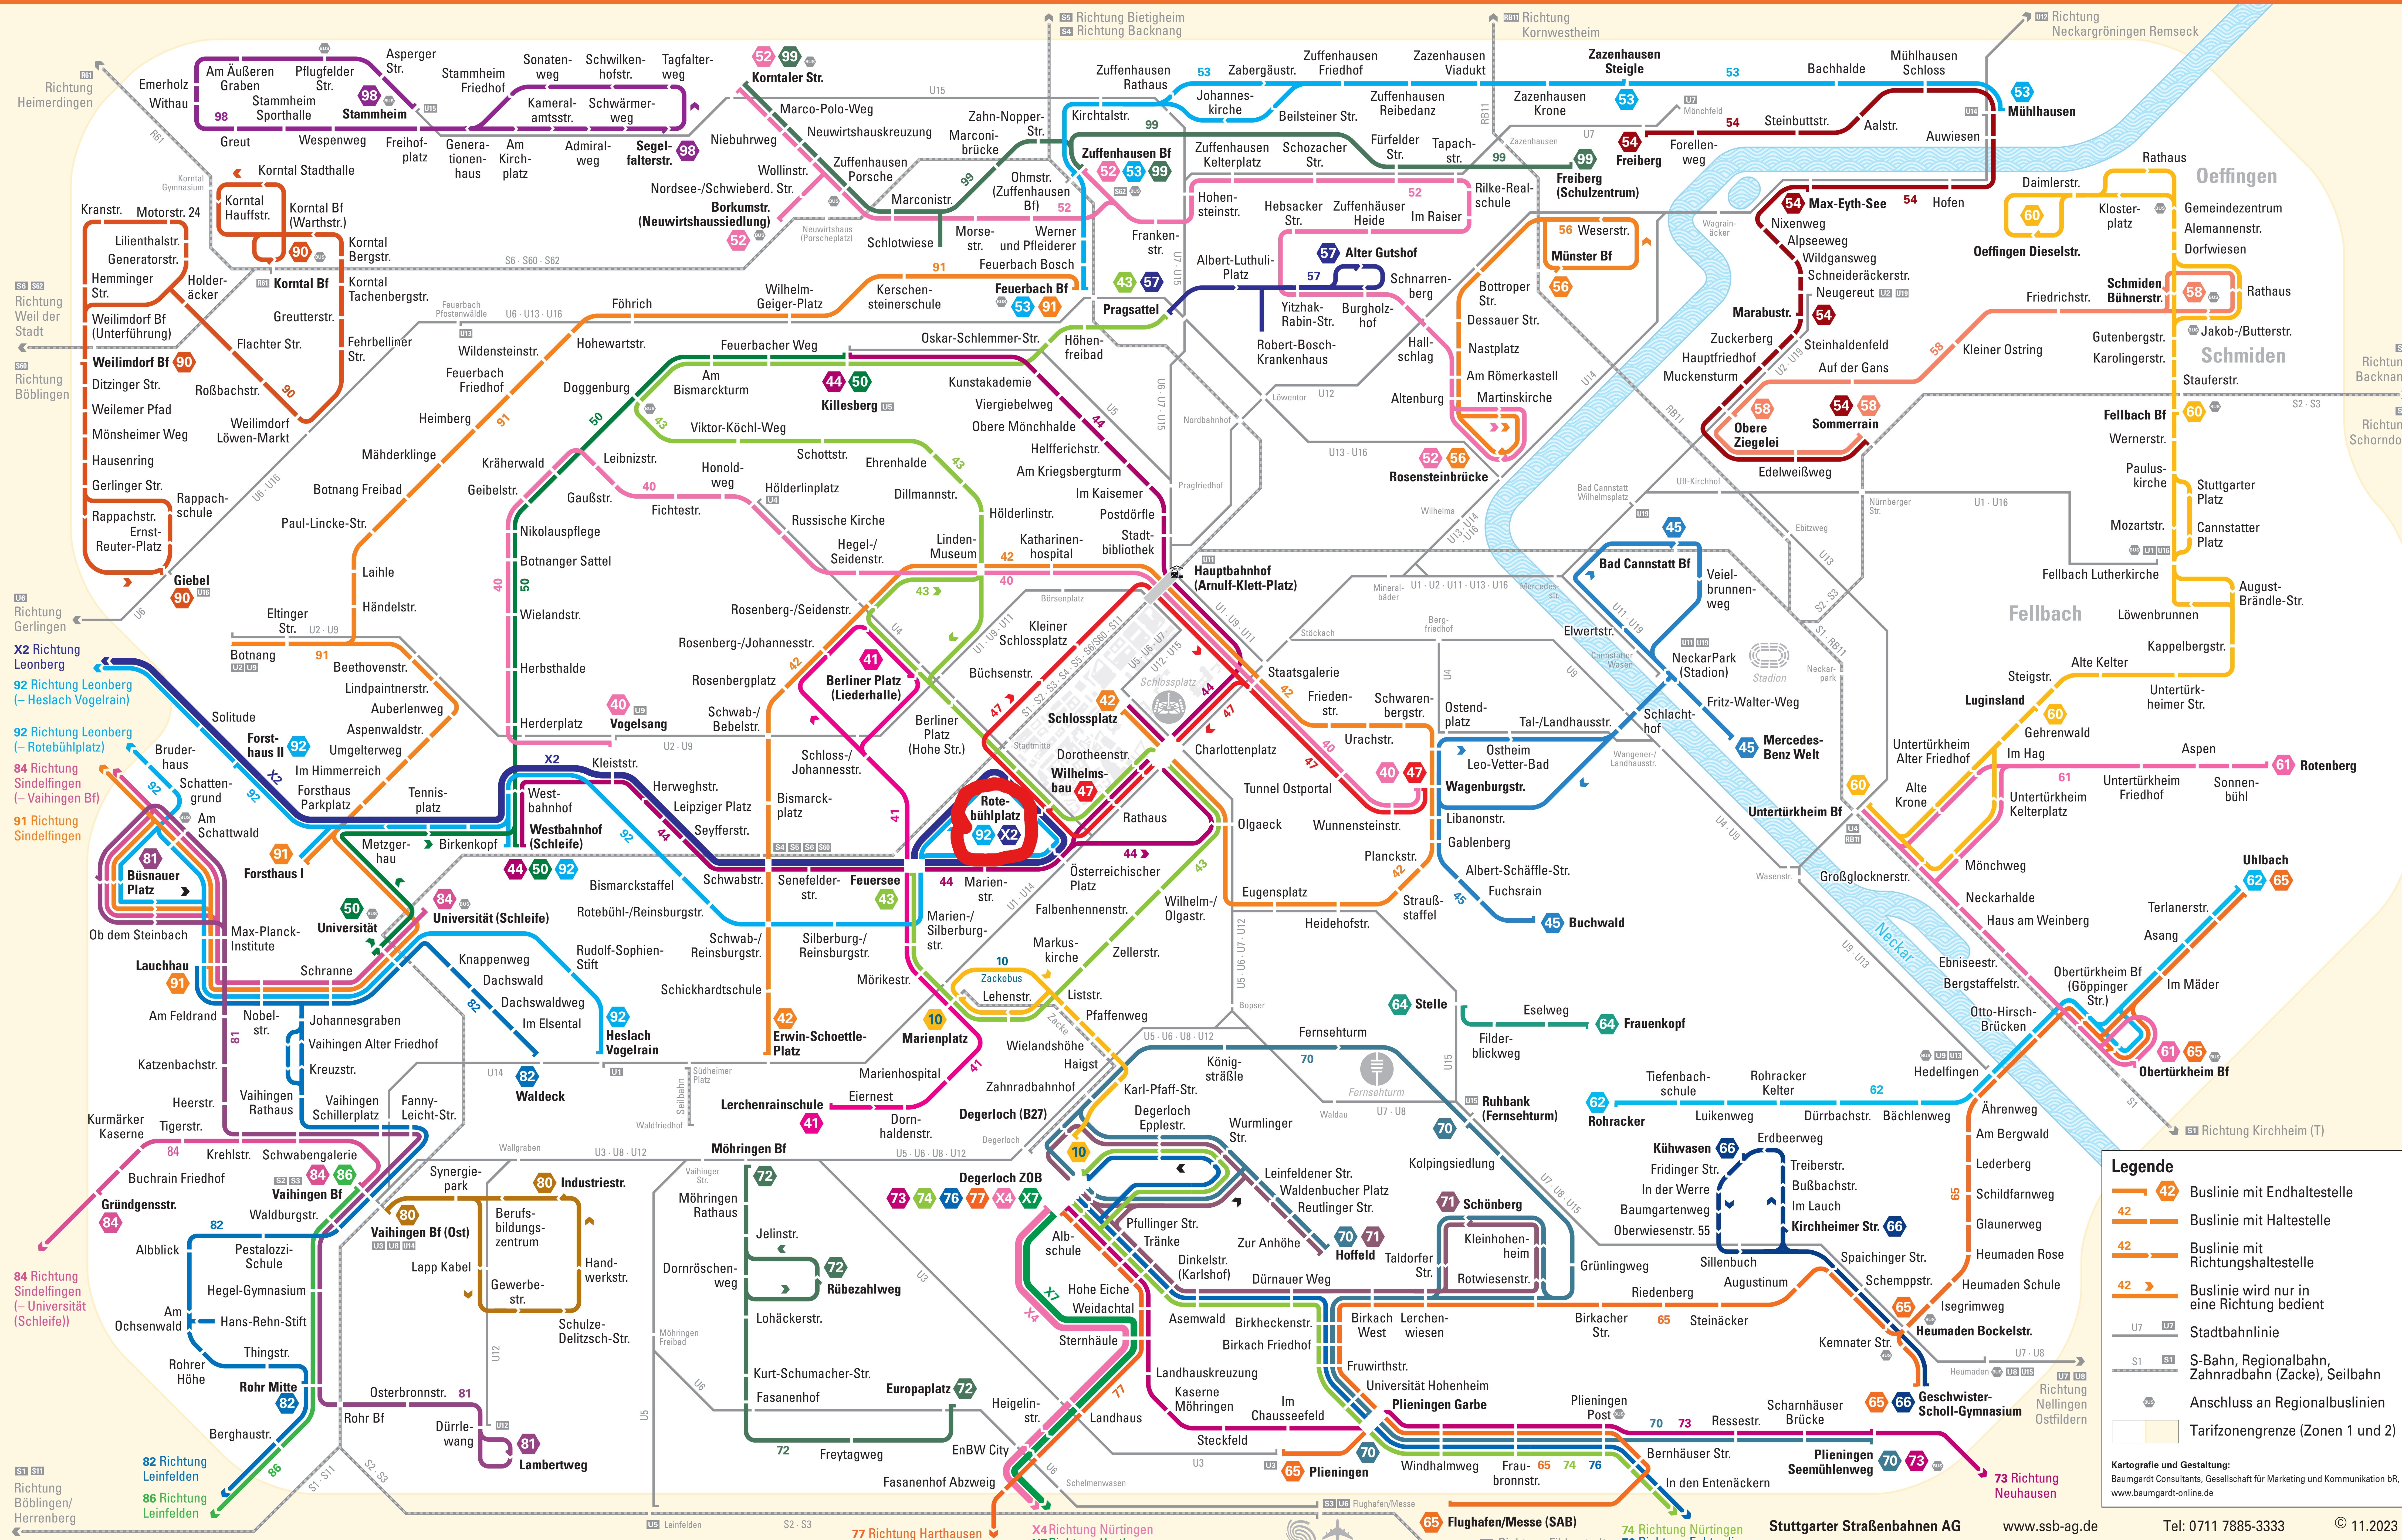

Linienetz Stuttgart

Legende

- 42 Buslinie mit Endhaltestelle
- 42 Buslinie mit Haltestelle
- 42 Buslinie mit Richtungshaltestelle
- 42 Buslinie wird nur in eine Richtung bedient
- U7, U9 Stadtbahnlinie
- S1, S3 S-Bahn, Regionalbahn, Zahnradbahn (Zacke), Seilbahn
- Anschluss an Regionalbuslinien
- Tarifzonen (Zonen 1 und 2)

Kartografie und Gestaltung: Baumgardt Consultants, Gesellschaft für Marketing und Kommunikation bR, www.baumgardt-online.de