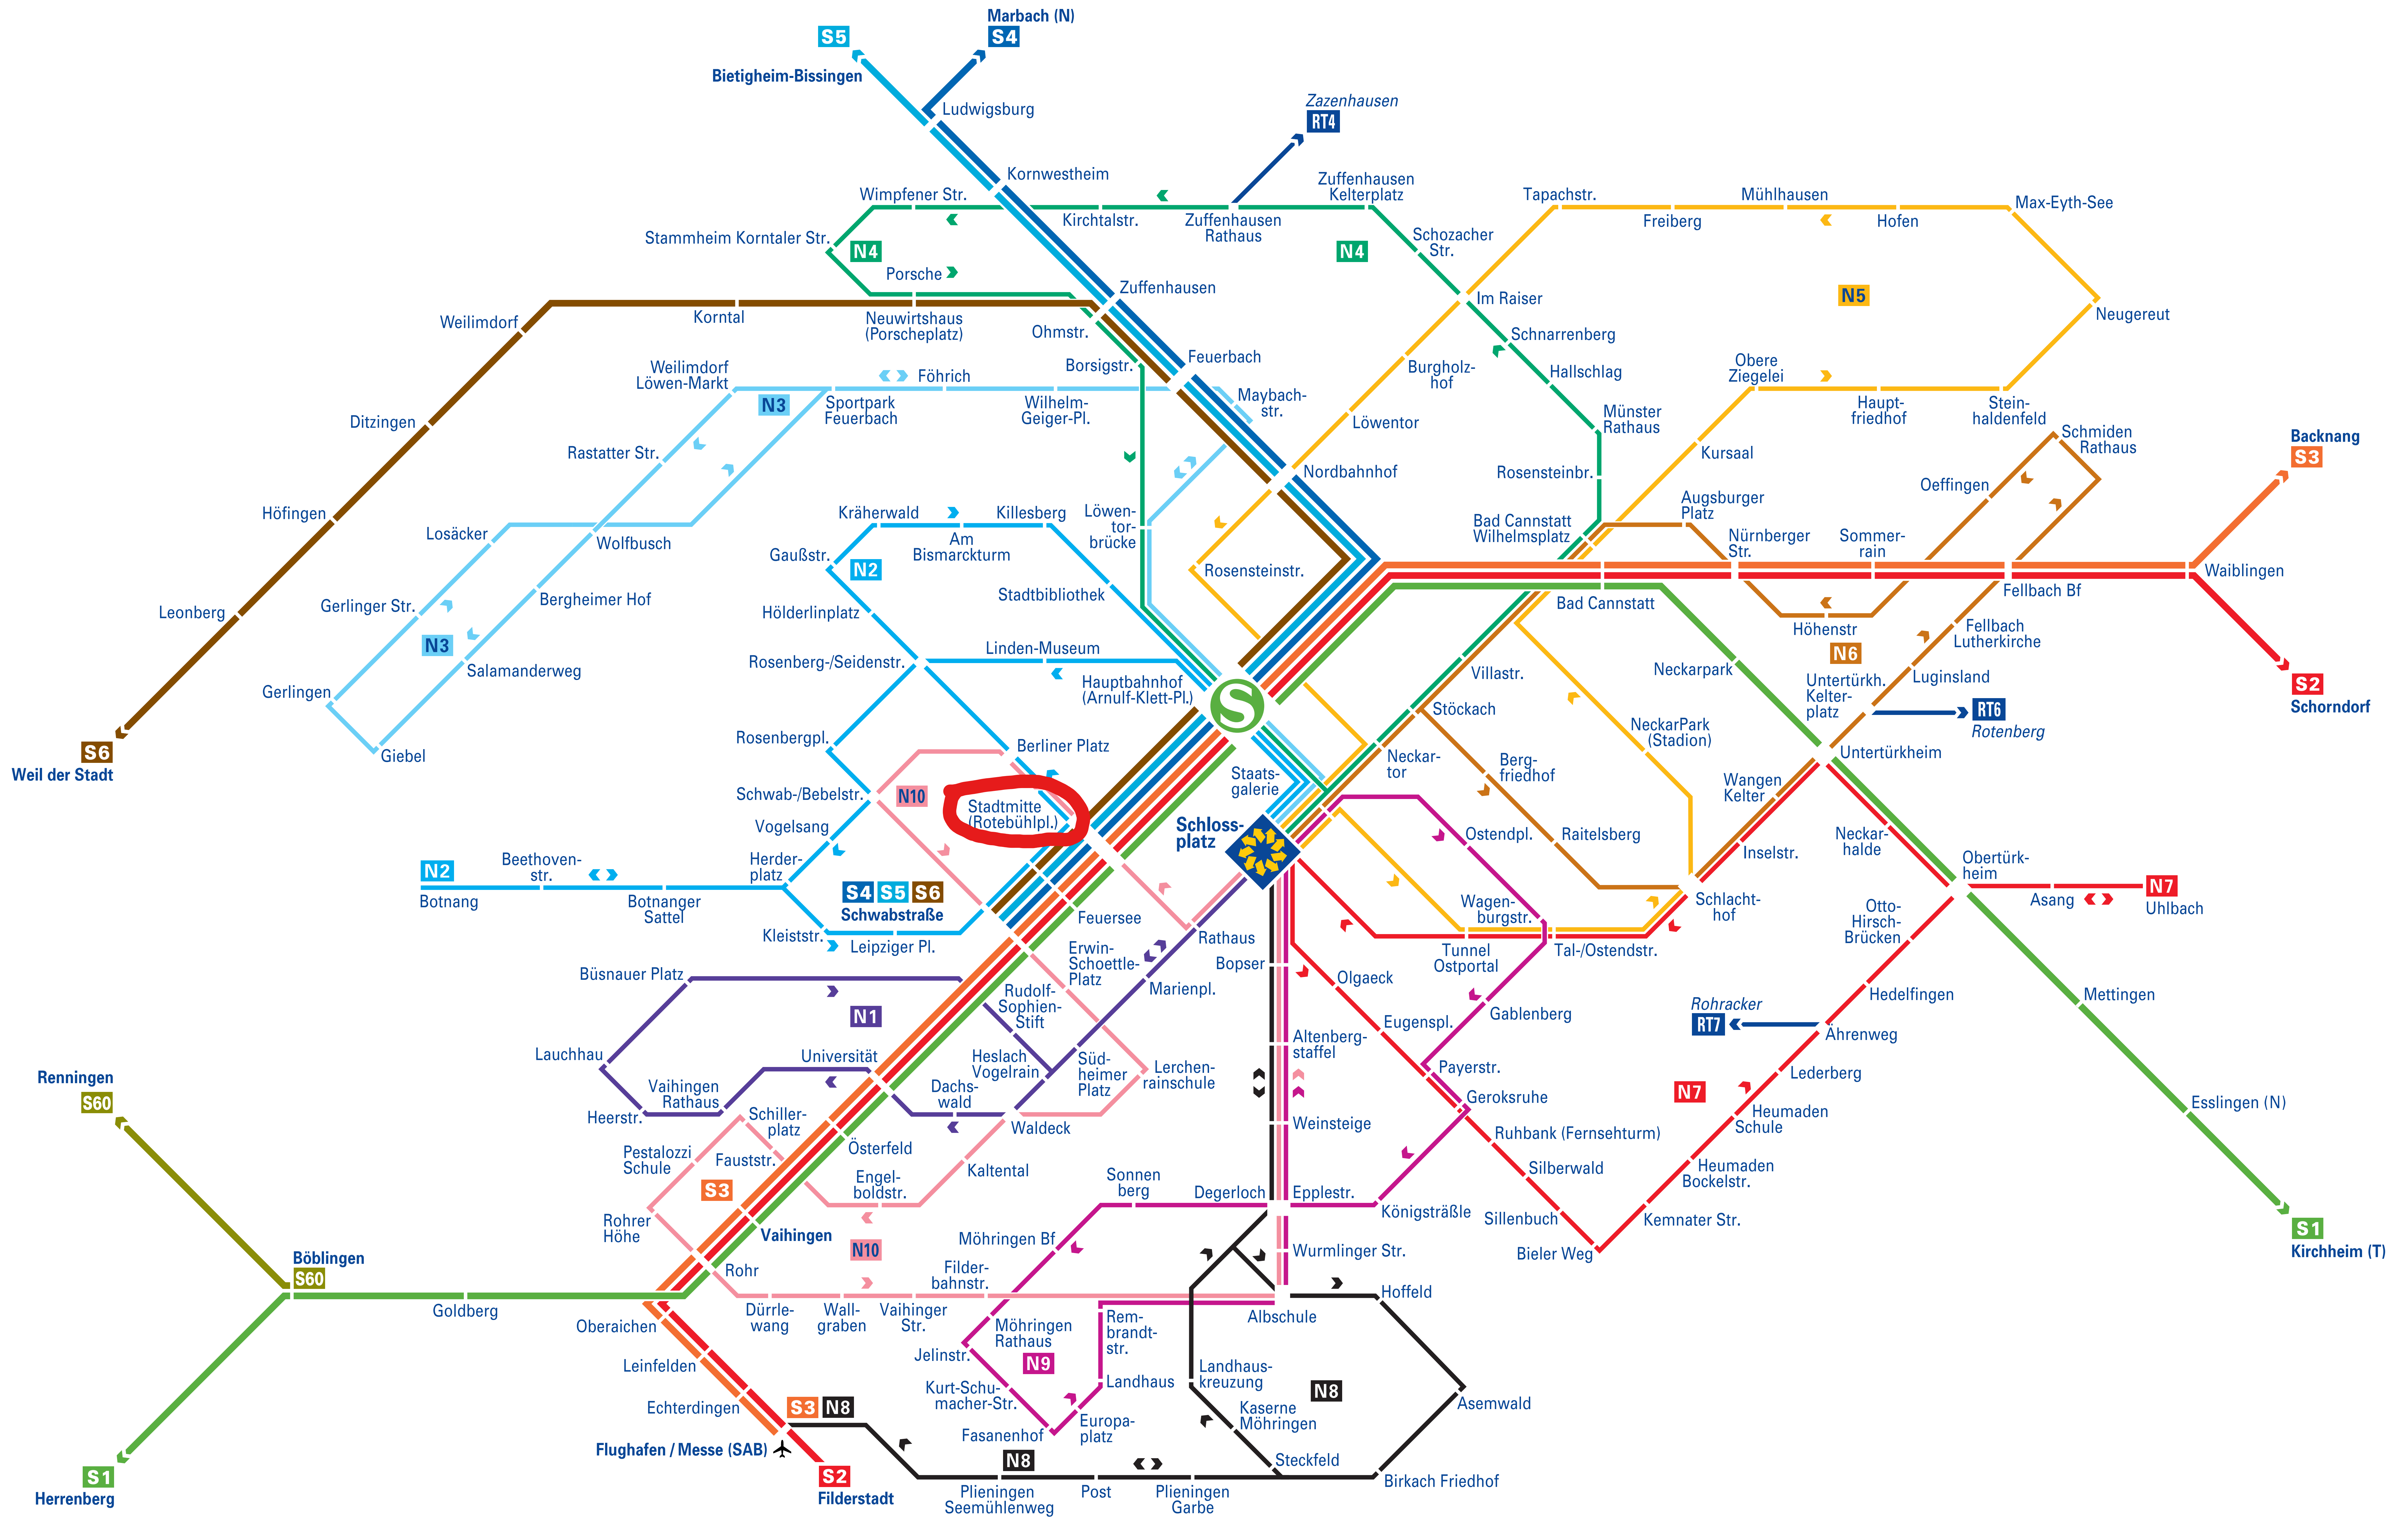

Nachtverkehr Stadtgebiet Stuttgart

N1 bis N10 in allen Nächten*

*S-Bahn nur in den Nächten Freitag/Samstag und Samstag/Sonntag und vor allen Feiertagen.

Bei Bus/Taxi sind nicht alle Haltestellen dargestellt.